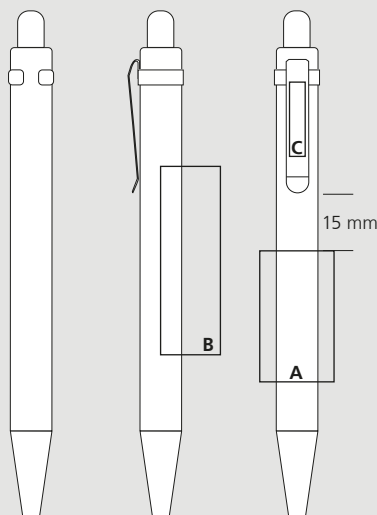

DE

Technik

Druckkugelschreiber

Materialien und Oberflächen

Spitze: Messing mattverchromt
 Schaft: Kunststoff (M-ABS) gefrostet
 Klipp: Federstahl mattverchromt
 Drücker: Messing mattverchromt

Standard- und Sonderfarben

Quantité minimum: 500 pcs
 Poids individuel: 14,0 g
 Emballage: 10 pcs par sachet plastique (sans
 marquage sur clip), chaîne de 10 stylos emballés
 individuellement (avec marquage sur clip),
 50 unités d'emballage par carton
 Poids du carton: 7,5 kg

Druckflächen und Druckarten / Imprint areas and types / Zones et modes d'impression

A = 35 x 20 mm

B = 50 x 16 mm

C = 20 x 4,5 mm

135 mm

100 % Ansicht / view / vue

50 % Ansicht / view / vue

Ø: 10,8 mm