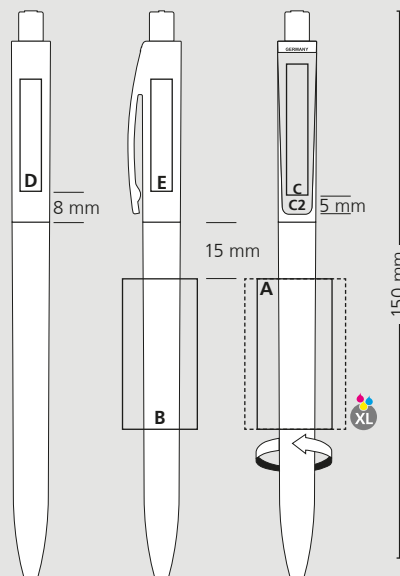

DE

Technik

Druckkugelschreiber

Materialien und Oberflächen

Schaft, Oberteil und Drücker: Kunststoff (ABS) hochglänzend
Minenröhrchen: Recyceltes Polypropylen (rPP)

Standard- und Sonderfarben

Schaft, Oberteil und Drücker: aus 14 Farben kombinierbar
Sonderfarben: ab 5.000 Stück, ab 25.000 Stück ohne PMS-Zuschlag

Corps, partie supérieure et poussoir: peuvent être combinés en 14 couleurs
Couleur spéciale: à partir de 5 000 pcs, sans supplément PMS à partir de 25 000 pcs

Mine

pointe en acier inoxydable sans plomb
Silktech L (3 000 m), bleu ou noir
Contre supplément: Silktech XL, Multifill P, Multi-Gel

Information d'expédition

Quantité minimum: 500 pcs
Poids individuel: 10,2 g
Emballage: 50 pcs par sachet plastique
20 sachets plastiques par carton
Poids par carton: 10,8 kg

Druckflächen und Druckarten / Imprint areas and types / Zones et modes d'impression

100% Ansicht / view / vue

50% Ansicht / view / vue

Ø: 10,5 mm