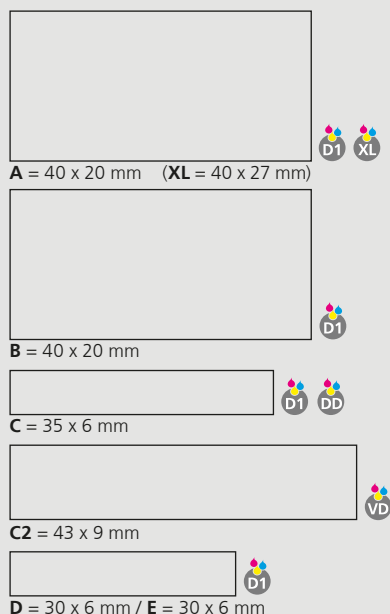

Corps, partie supérieure et poussoir: peuvent être combinés en 14 couleurs
Couleur spéciale: à partir de 5 000 pcs, sans supplément PMS à partir de 25 000 pcs

Mine

pointe en acier inoxydable sans plomb
Silktech L (3 000 m), bleu ou noir
Contre supplément: Silktech XL, Multifill P, Multi-Gel

100% Ansicht / view / vue

50% Ansicht / view / vue

Ø: 10,5 mm